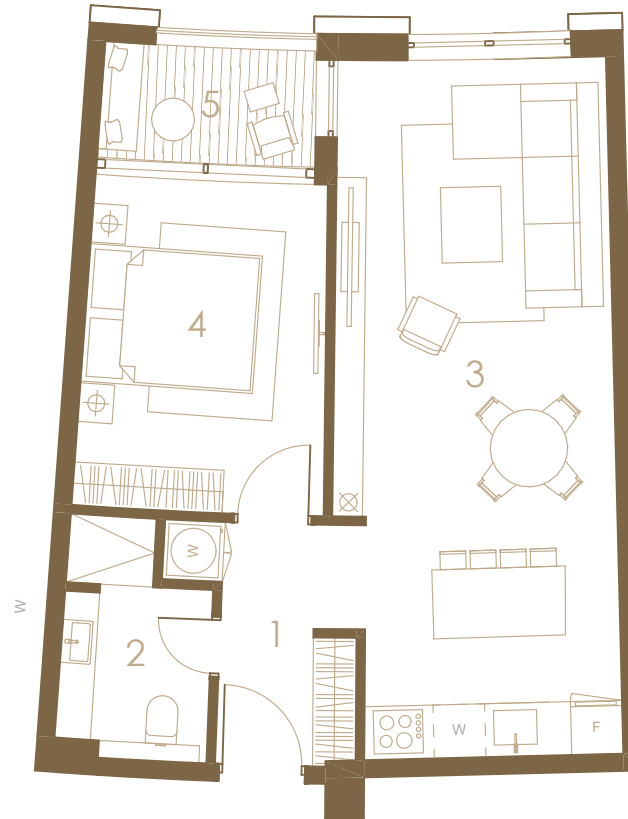

A 710

- 1. Foaje | 4.48m<sup>2</sup>
- 2. Kupatilo | 4.21m<sup>2</sup>
- 3. Dnevna zona | 25.84m<sup>2</sup>
- 4. Spavaća soba | 10.84m<sup>2</sup>
- 5. Terasa | 3.36m<sup>2</sup>

Ukupna kvadratura | 48.73m<sup>2</sup>  
Prodajna kvadratura | 46.93m<sup>2</sup>

Razmjera: 